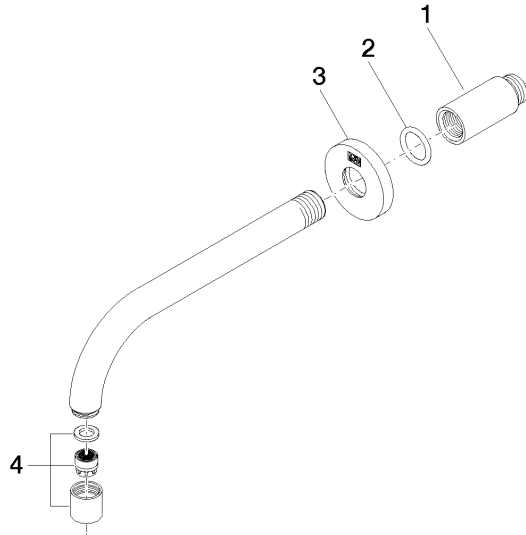

Bocca lavabo incasso senza piletta - Cromato

TARA

13 800 882

Compatibile con: TARA, META

- sporgenza 190 mm
- bocca fissa
- Getto circolare con aria
- diametro foro 40 mm
- rosetta Ø 60 mm
- ingresso 1/2"
- montaggio con attacco rapido
- portata max 7 l/min
- senza piombo
- Questo prodotto può aiutare un edificio a soddisfare i requisiti dei Green Building Rating Systems, ad es. LEED®, BREEAM®, DGNB

Prodotti complementari

- raccordo angolare ad incasso - 35 085 970 90**
- Profondità d'incasso max. 163 mm
 - profondità d'incasso min. 90 mm

13 800 882

mm [inches]

Diagramma di portata

Certificati

WRAS_1811020. LGA_29119.

13 800 882

Elenco delle parti di ricambio

N.	Codice articolo	Denominazione	Quantità necessaria	Tempo di produzione
1	09 24 03 081 10 90	prolunga	1	2
2	90 14 10 026 00 90	guarnizione	1	2
3	09 27 22 503-00	rosetta	1	10
4	90 23 01 019 00-00	rompigetto	1	10