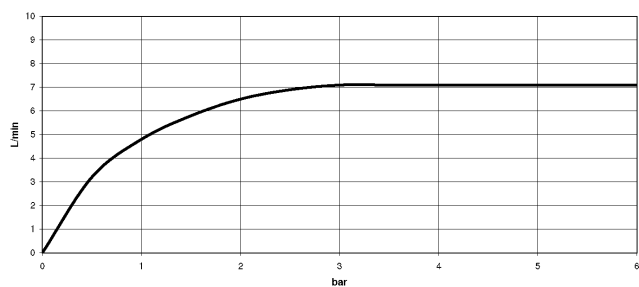

Prodotti complementari

- raccordo angolare ad incasso - 35 085 970 90**
- Profondità d'incasso max. 163 mm
 - profondità d'incasso min. 90 mm

13 800 882

mm [inches]

Diagramma di portata

Certificati

WRAS_1811020. LGA_29119.