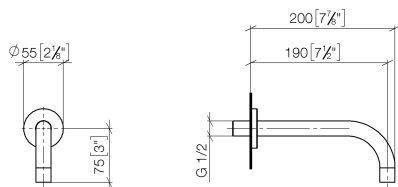

Bocca lavabo incasso senza piletta - Cromato

TARA

13 800 882

Compatibile con: TARA, META

- sporgenza 190 mm
- bocca fissa
- Getto circolare con aria
- diametro foro 40 mm
- rosetta Ø 60 mm
- ingresso 1/2"
- montaggio con attacco rapido
- portata max 7 l/min
- senza piombo
- Questo prodotto può aiutare un edificio a soddisfare i requisiti dei Green Building Rating Systems, ad es. LEED®, BREEAM®, DGNB

Prodotti complementari

- raccordo angolare ad incasso - 35 085 970 90**
- Profondità d'incasso max. 163 mm
 - profondità d'incasso min. 90 mm

13 800 882

mm [inches]

Diagramma di portata

Certificati

WRAS_1811020. LGA_29119.